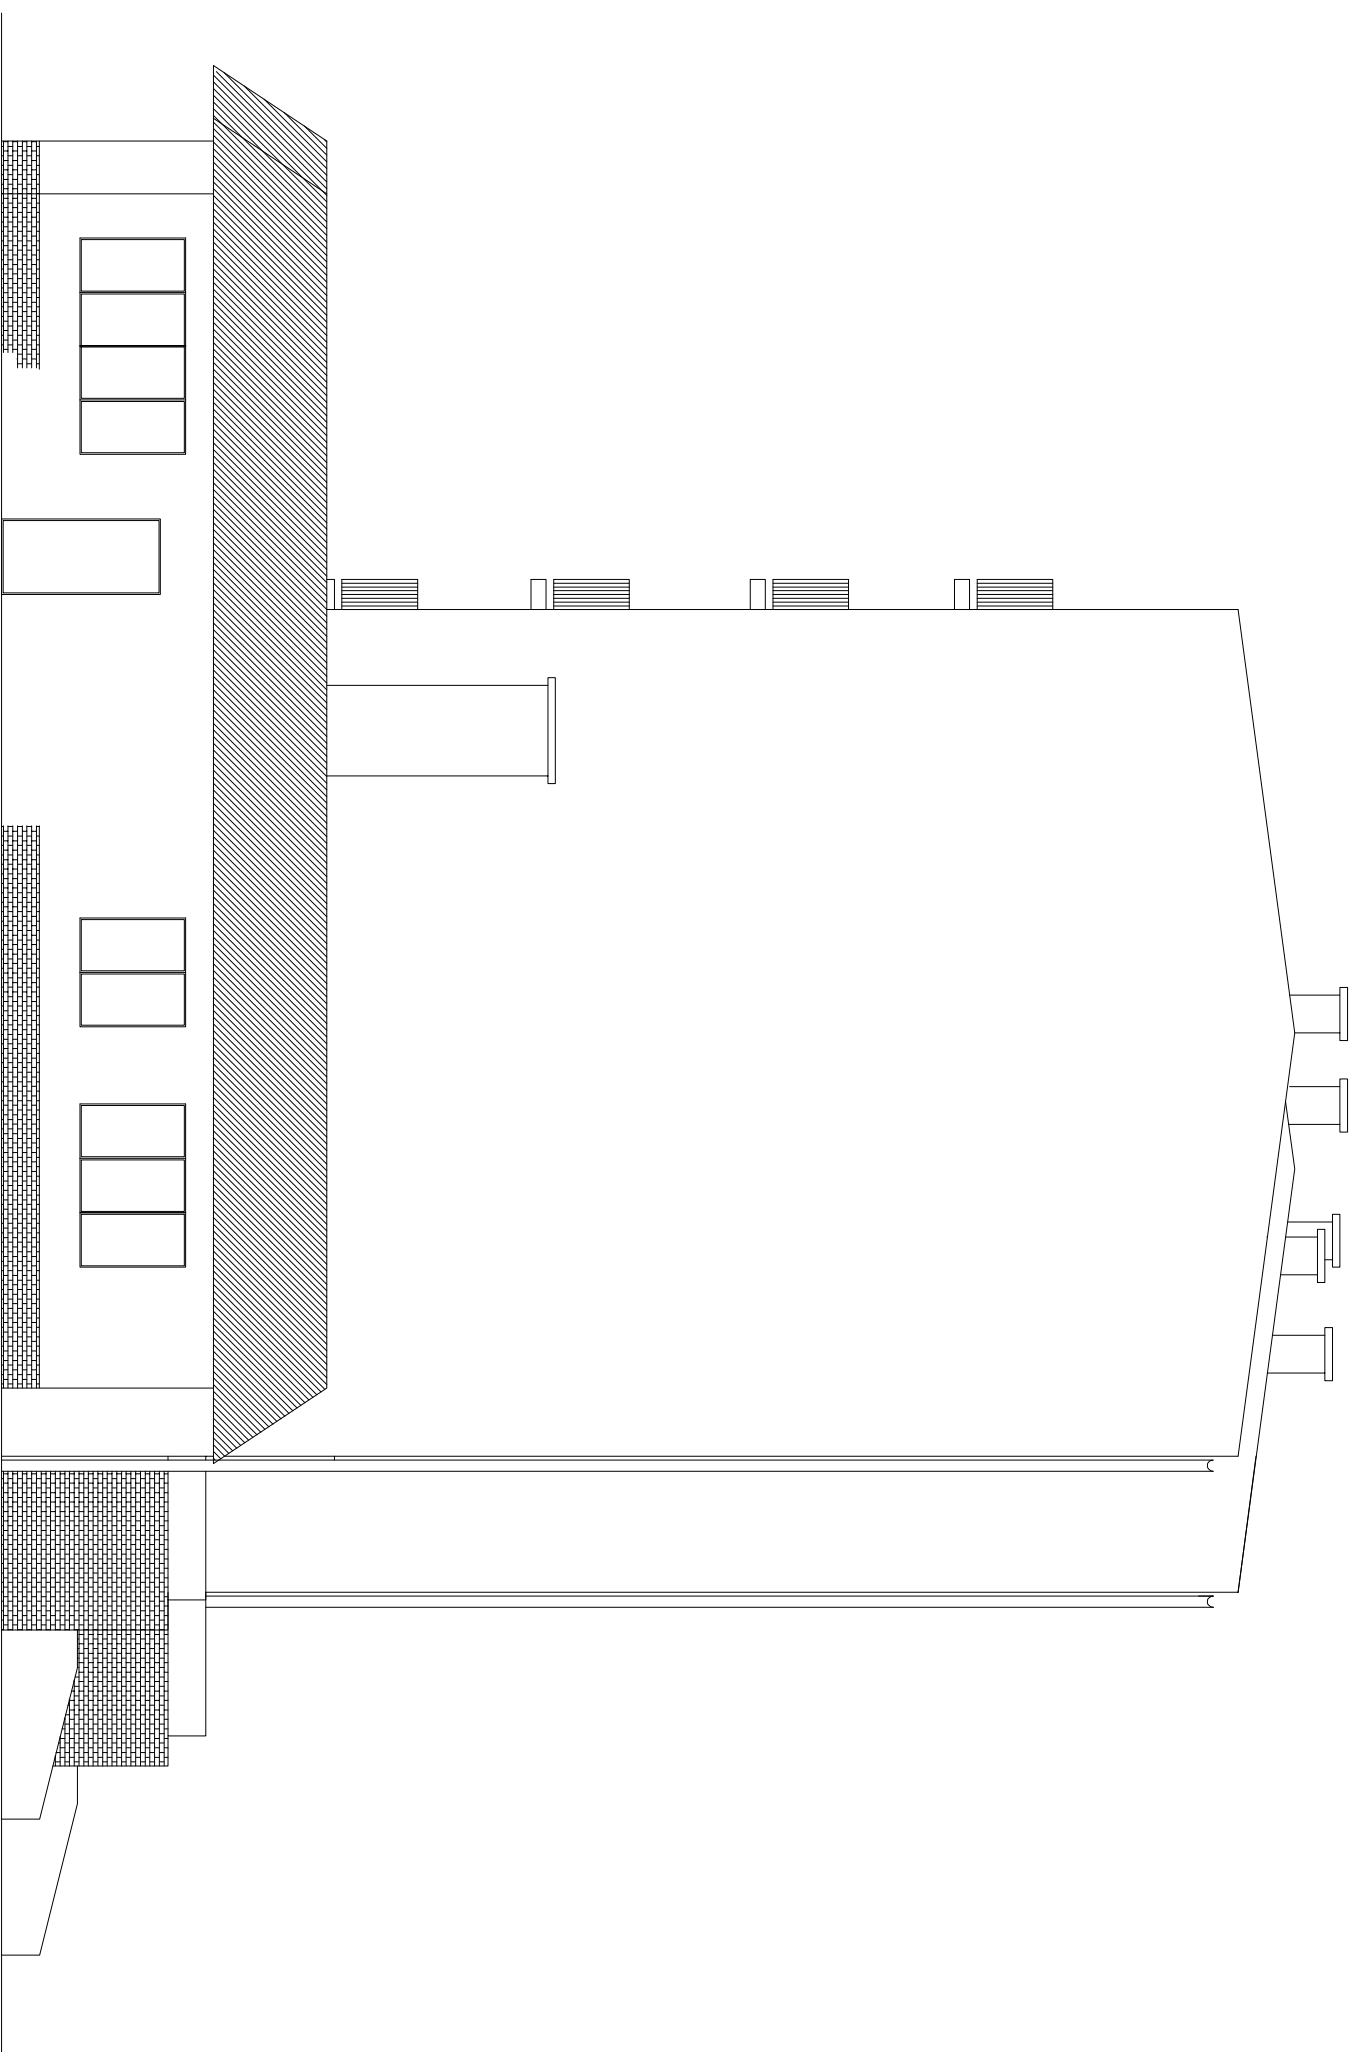

BUDYNEK MIESZKALNY
SKALA 1:100

Budynek mieszkalny
Elewacja wschodnia

Adres	os. 25-lecia 14, 62-980 Trzcianka		
Investor	Spółdzielnia Mieszkaniowa Trzcianka os. Słowackiego 24, 64-980 Trzcianka		
Opracowała	mgr inż. Katarzyna Pisarek-Kondracka		lipiec 2018
Projektował	mgr inż. Krzysztof Pisarek	460/87	Nr rys. T-4