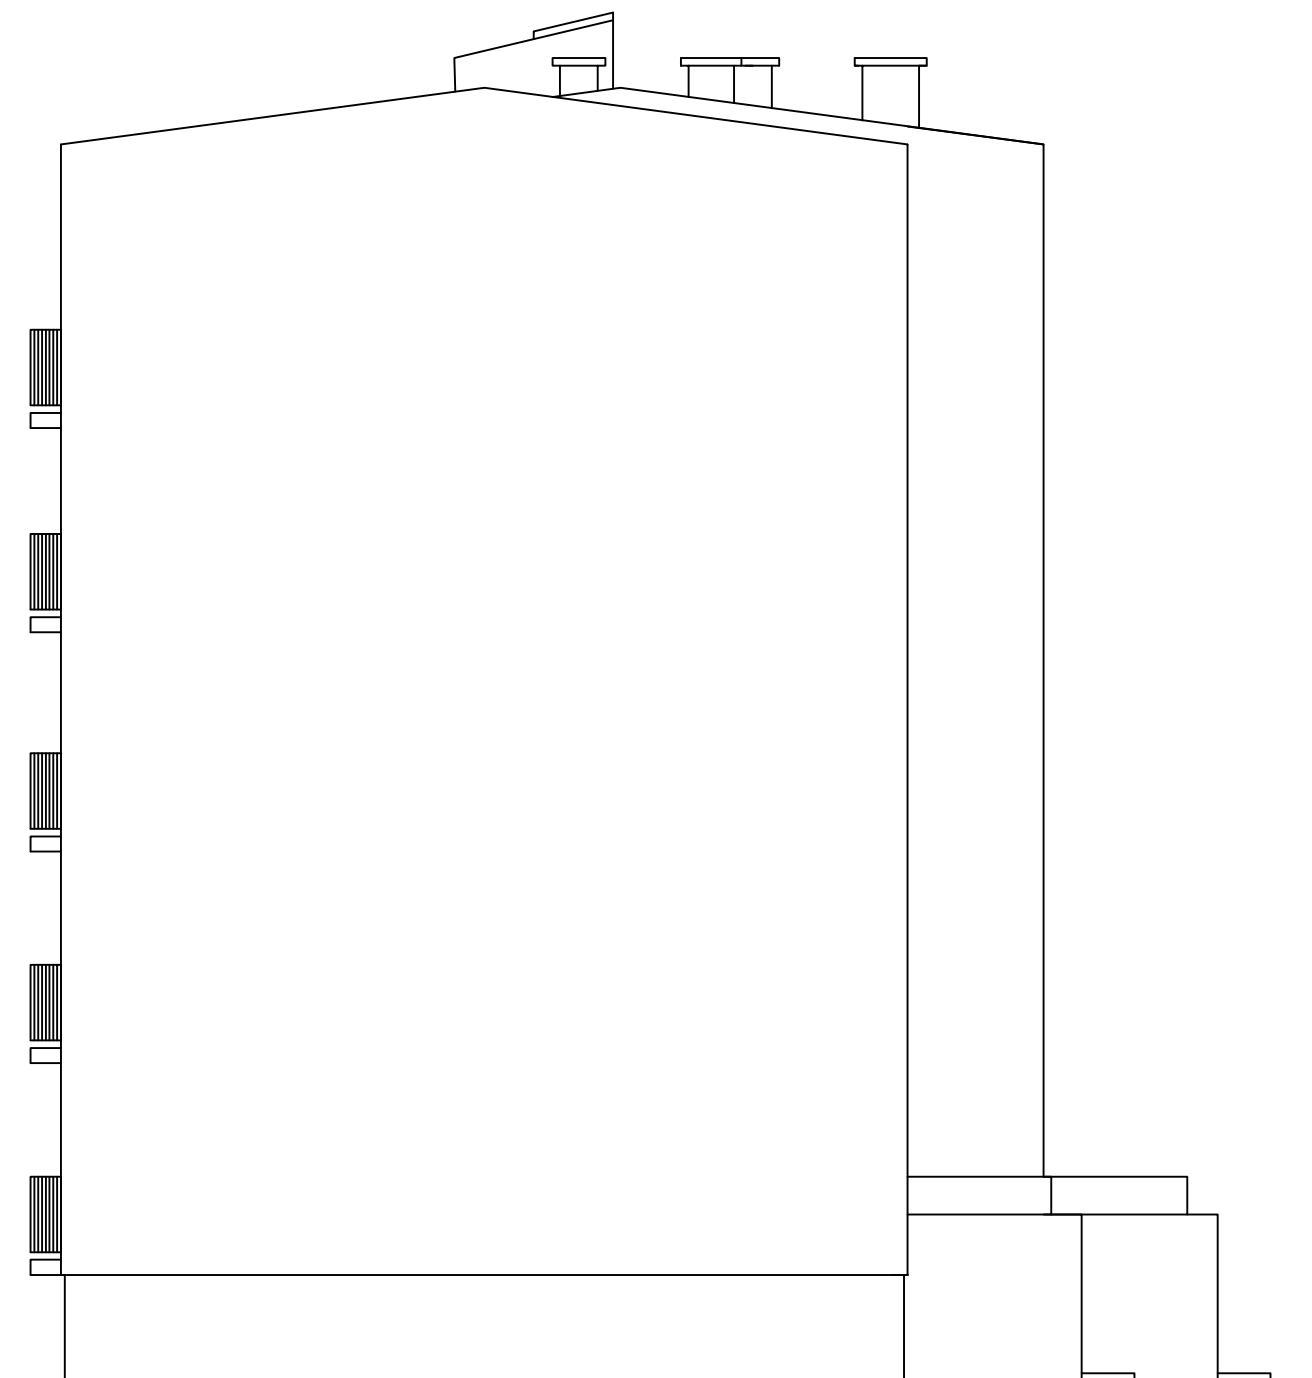

BUDYNEK MIESZKALNY

SKALA 1:100

Budynek mieszkalny Elewacja wschodnia			
Adres			
Inwestor	Spółdzielnia Mieszkaniowa Trzcianka		
Opracowała	<i>mgr inż. Katarzyna Pisarek-Kondracka</i>		listopad 2018
Projektował	<i>mgr inż. Krzysztof Pisarek</i>	460/87	Nr rys. T-4