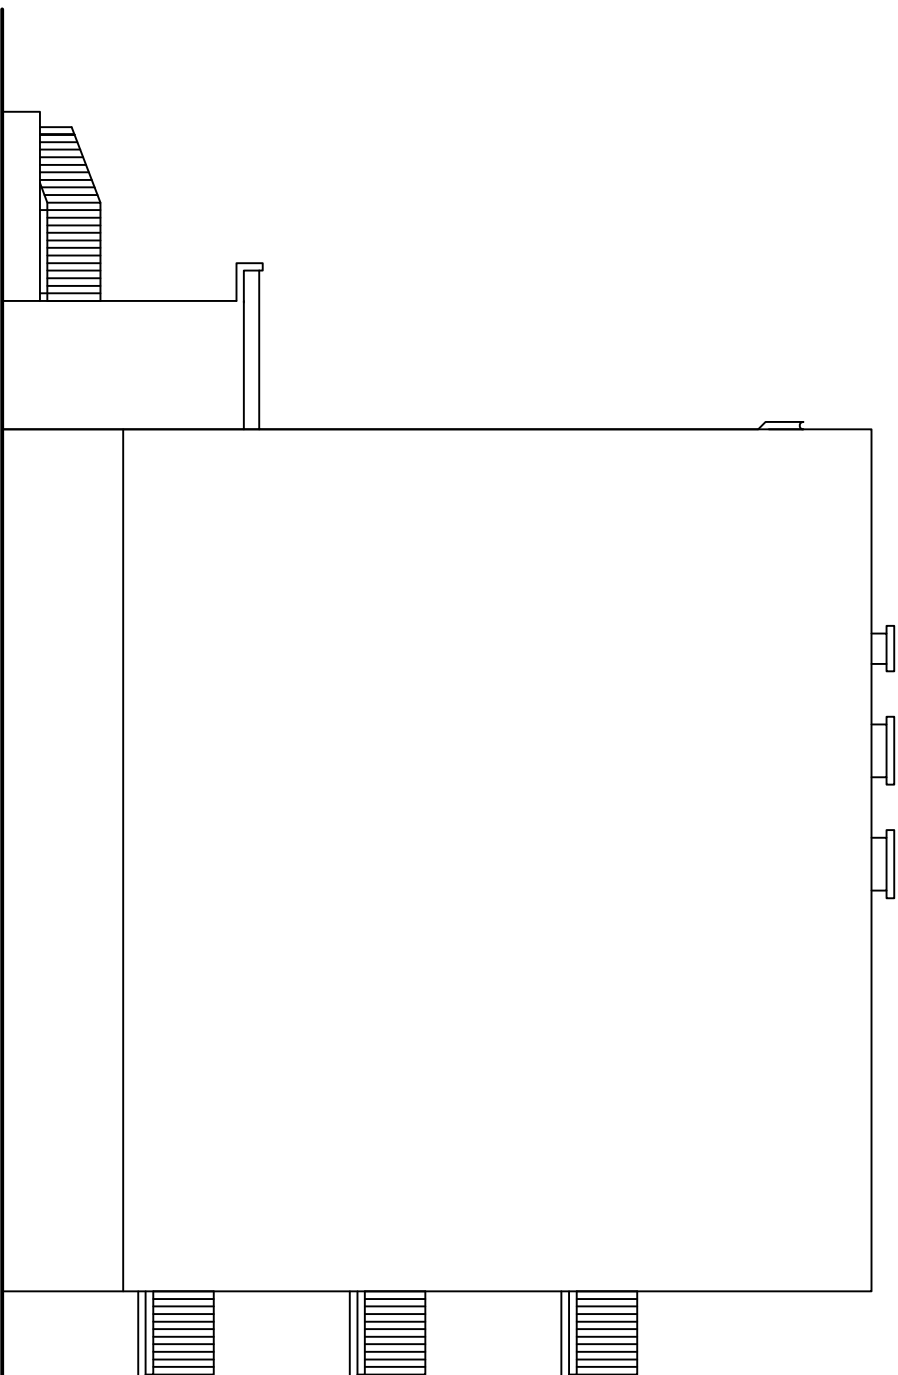

## SKALA 1:100

<b>Budynek mieszkalny</b> <b>Elewacja boczna</b>			
Adres	<b>ul. Sienkiewicza 16, 61-760 Krzyż Wielkopolski</b>		
Inwestor	<b>Spółdzielnia Mieszkaniowa Trzcianka</b> <b>os. Słowackiego 24, 64-980 Trzcianka</b>		
Opracowała	<b>mgr inż. Katarzyna Pisarek-Kondracka</b>		lipiec 2018
Projektował	<b>mgr inż. Krzysztof Pisarek</b>	460/87	Nr rys. T-4