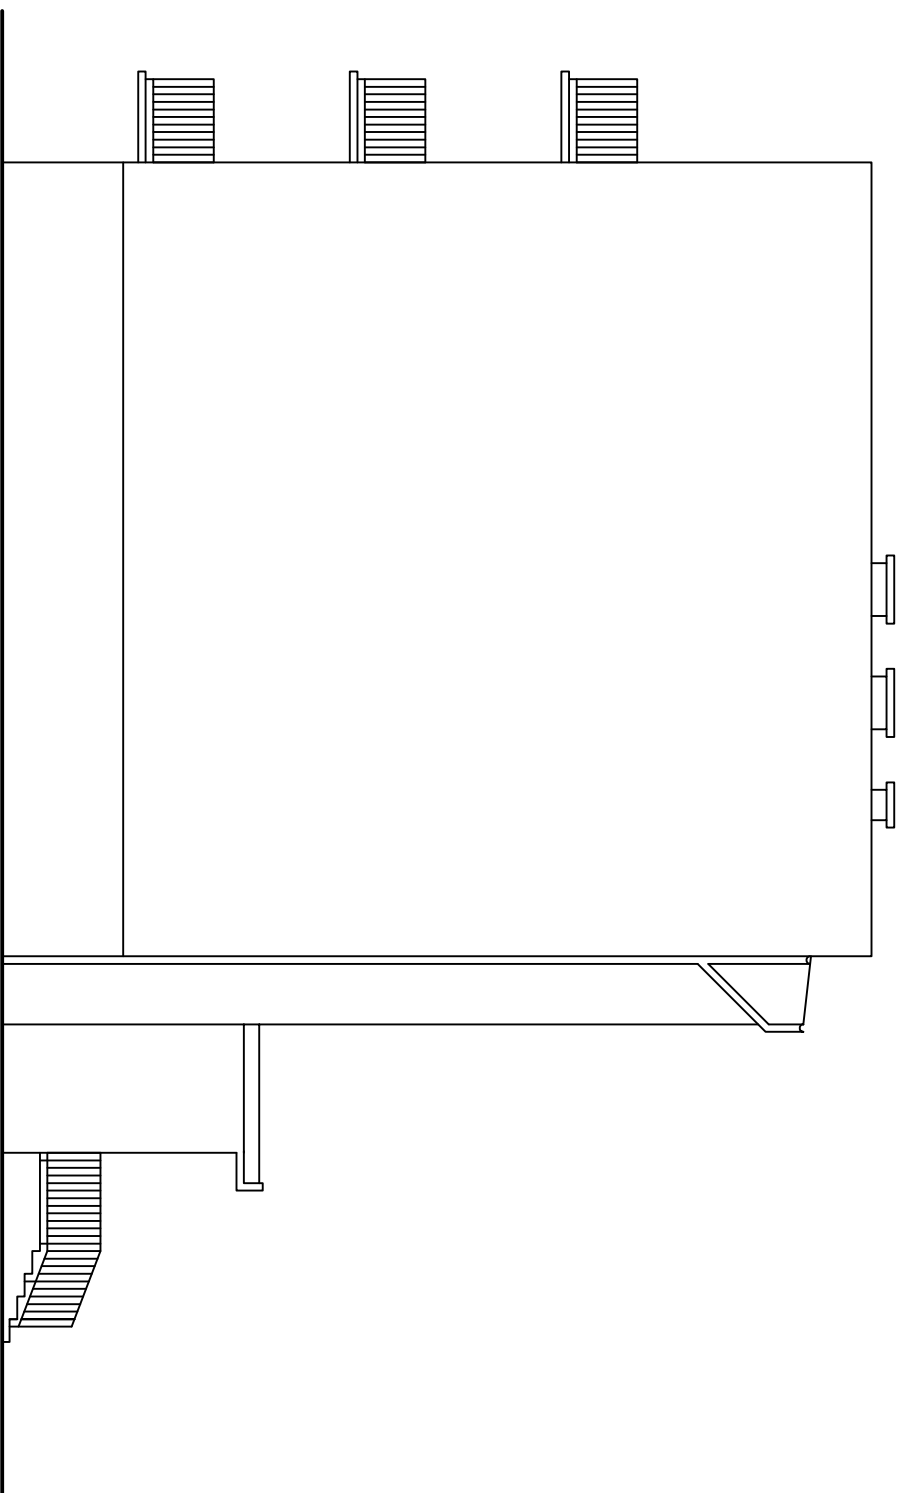

BUDYNEK MIESZKALNY

SKALA 1:100

Budynek mieszkalny Elewacja boczna			
Adres	ul. Stenklewicza 16, 61-760 Krzyż Wielkopolski		
Inwestor	Spółdzielnia Mieszkaniowa Trzcianka os. Słowackiego 24, 64-980 Trzcianka		
Opracowała	mgr inż. Katarzyna Pisarek-Kondracka		lipiec 2018
Projektował	mgr inż. Krzysztof Pisarek	460/87	Nr rys. T-3