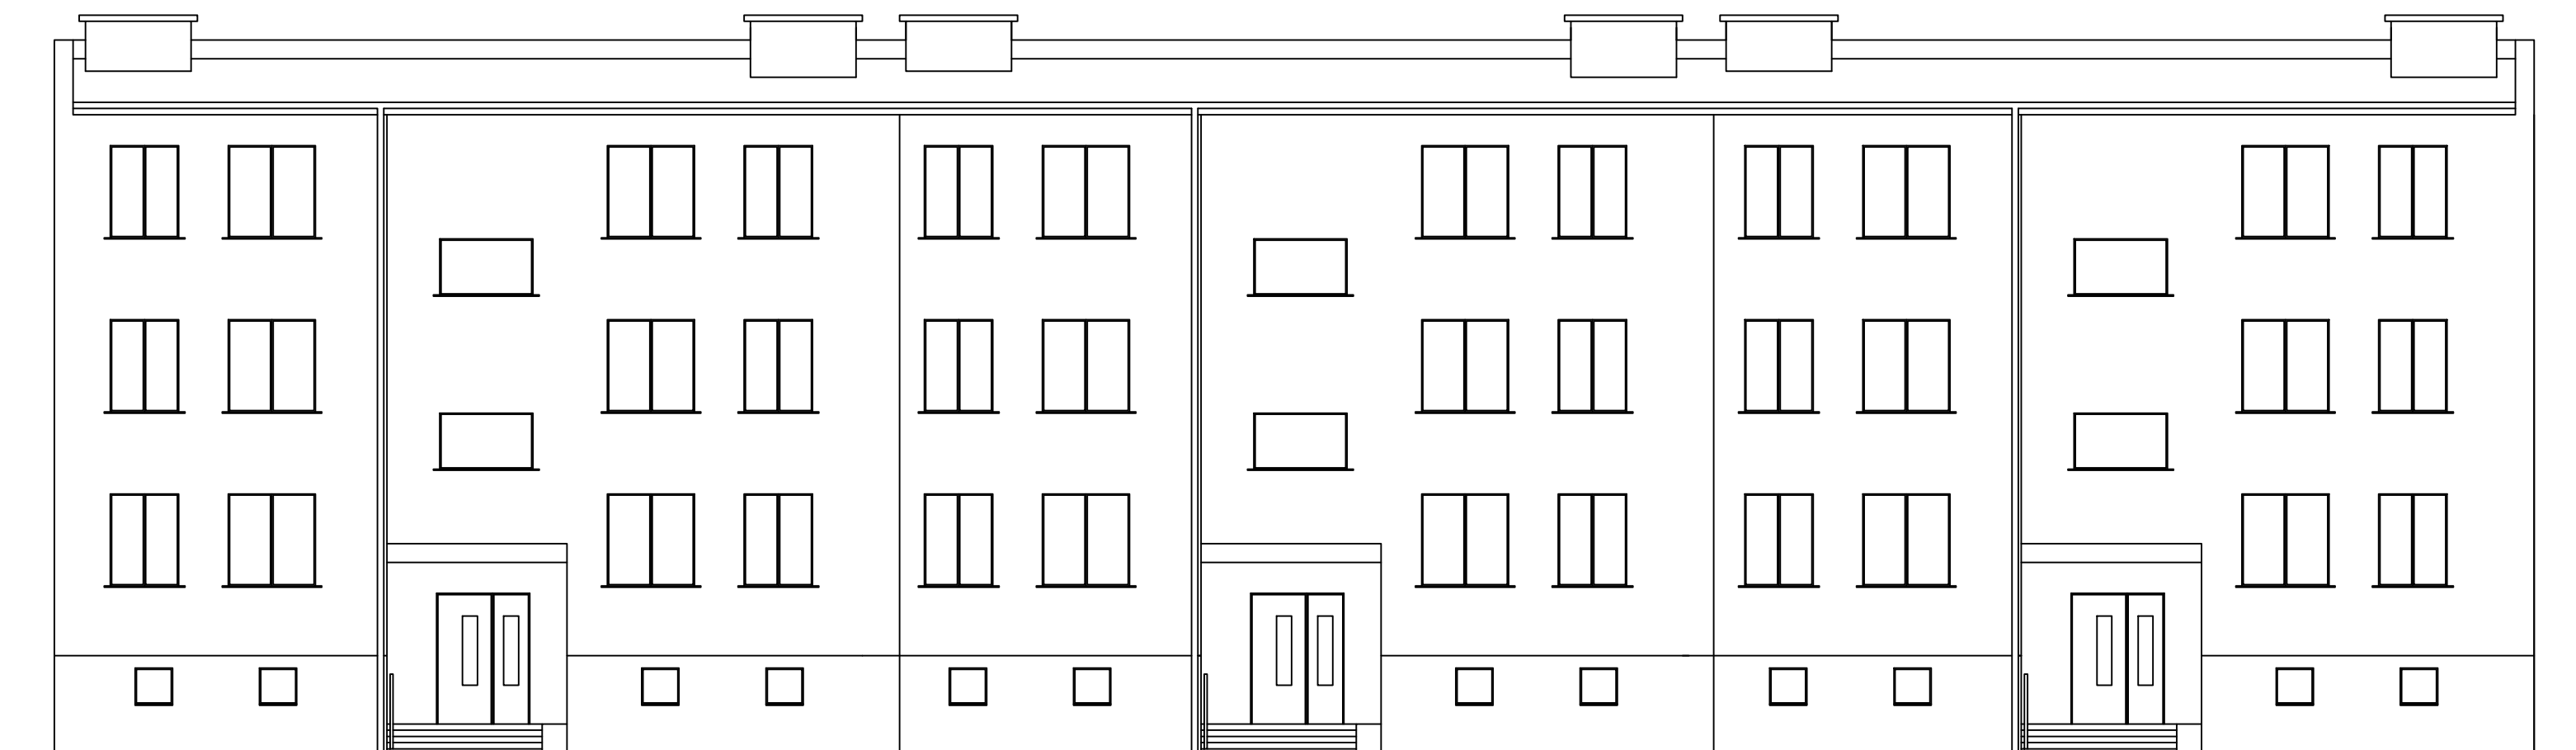

BUDYNEK MIESZKALNY  
SKALA 1:100

Budynek mieszkalny Elewacja wejściowa			
Adres	<i>ul. Sienkiewicza 16, 61-760 Krzyż Wielkopolski</i>		
Inwestor	<i>Spółdzielnia Mieszkaniowa Trzcianka os. Słowackiego 24, 64-980 Trzcianka</i>		
Opracowała	<i>mgr inż. Katarzyna Pisarek-Kondracka</i>		lipiec 2018
Projektował	<i>mgr inż. Krzysztof Pisarek</i>	460/87	Nr rys. T-2