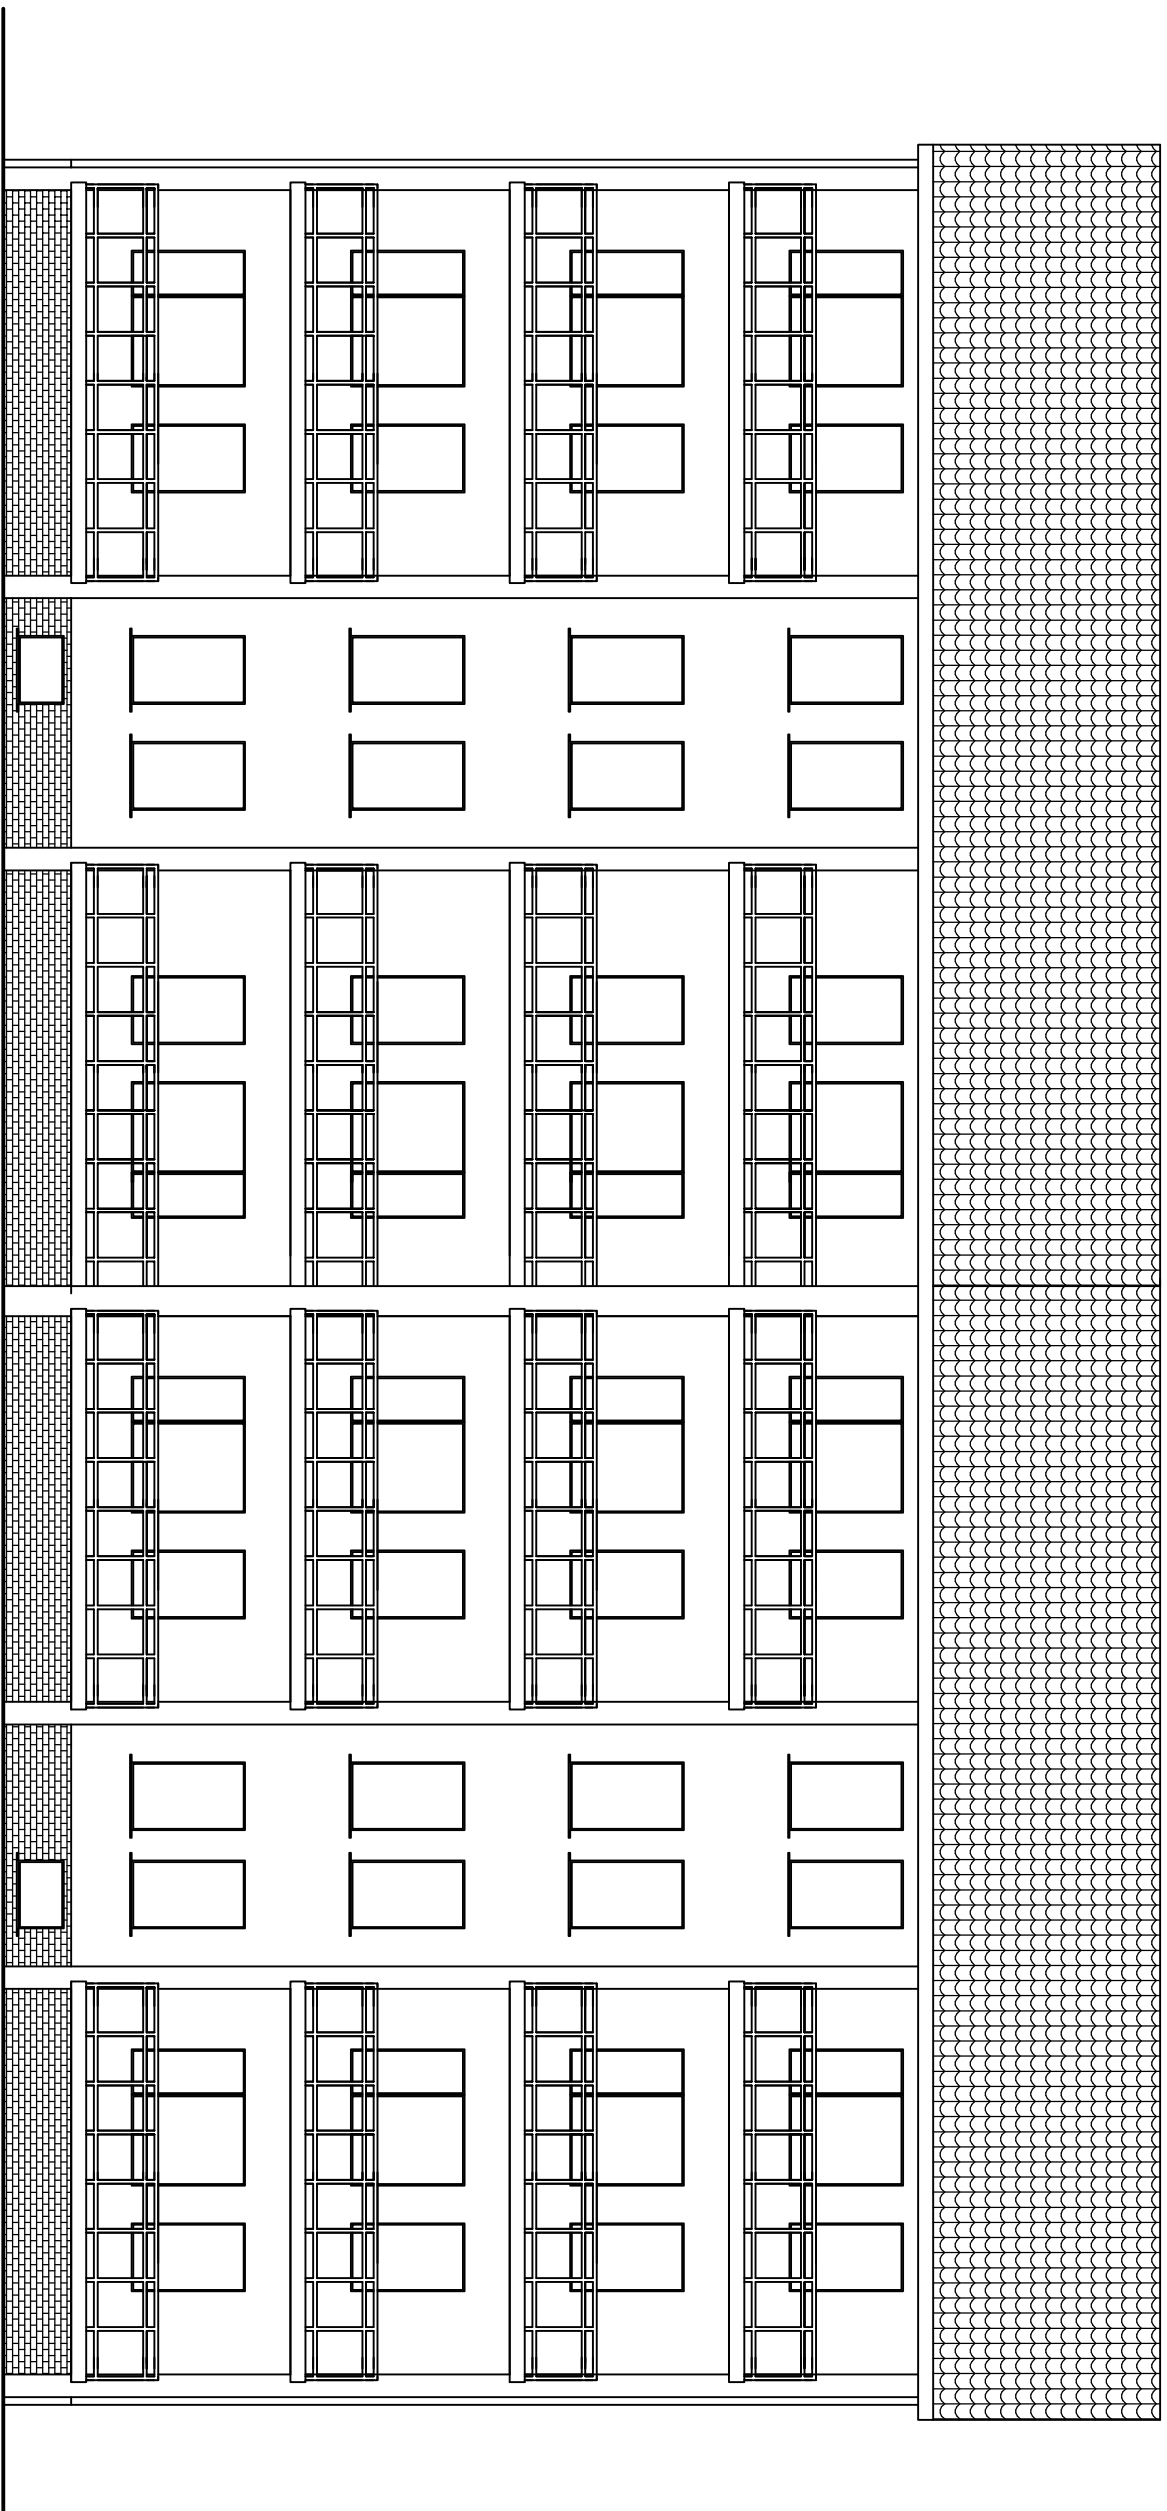

BUDYNEK MIESZKALNY  
SKALA 1:100

Budynek mieszkalny  
Elewacja tylna

Adres	ul. 27 Stycznia 11, 64-980 Trzcianka		
Investor	Spółdzielnia Mieszkaniowa Trzcianka os. Słowackiego 24, 64-980 Trzcianka		
Opracowała	mgr inż. Katarzyna Pisarek-Kondracka		lipiec 2018
Projektował	mgr inż. Krzysztof Pisarek	460/87	Nr rys. T-1