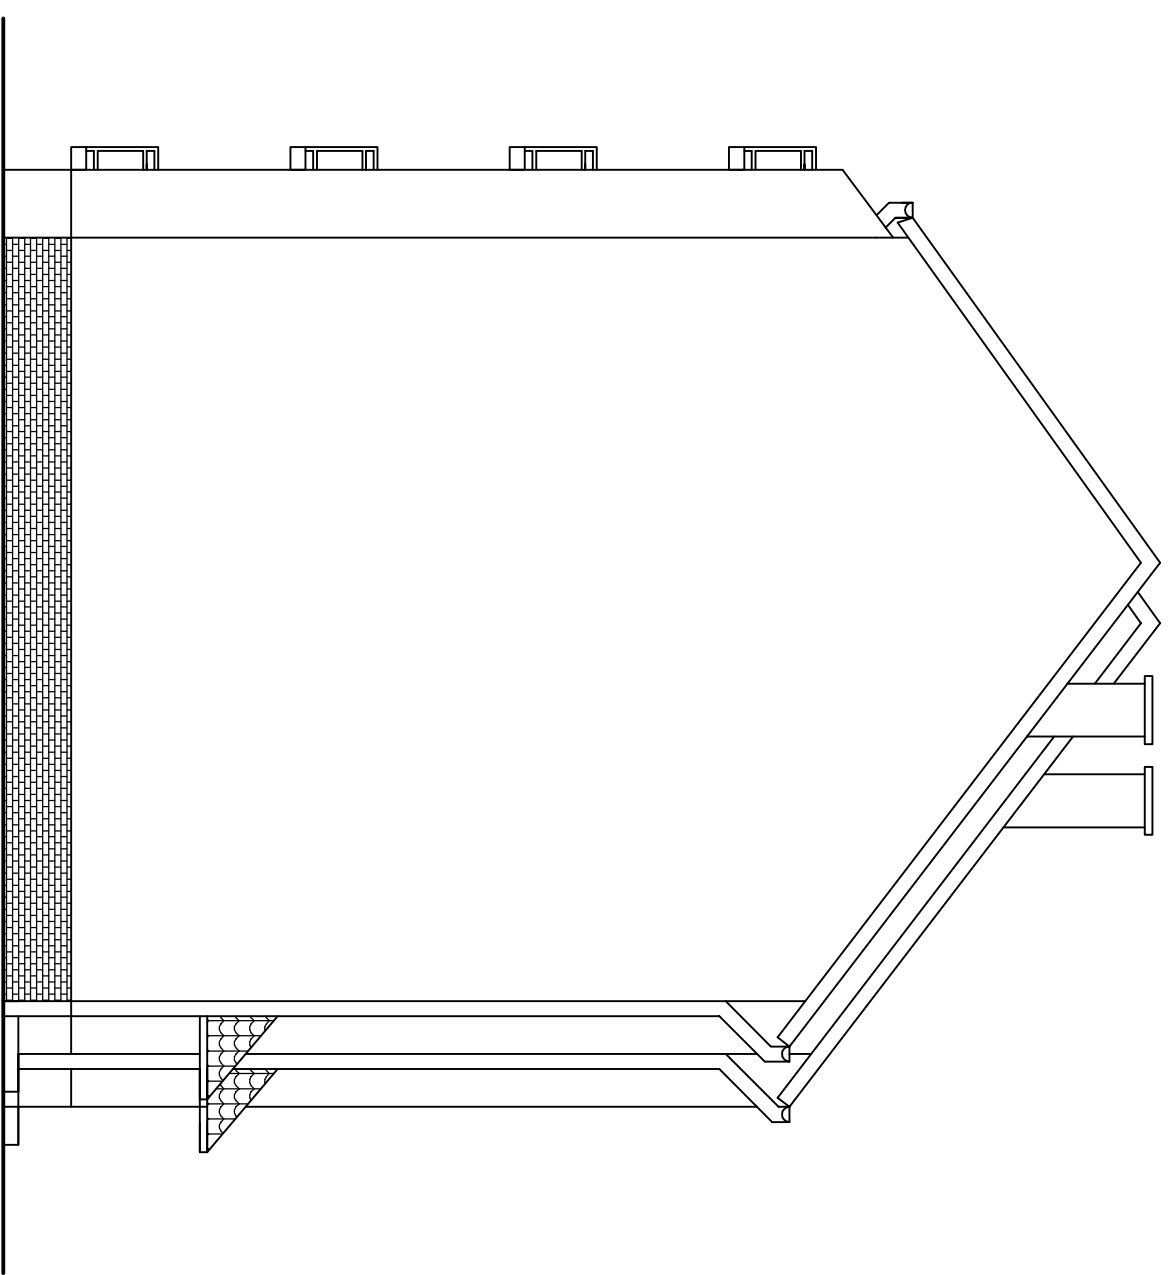

BUDYNEK MIESZKALNY
SKALA 1:100

Budynek mieszkalny
Elewacja boczna

Adres	ul. 27 Stycznia 11, 64-980 Trzcianka		
Investor	Spółdzielnia Mieszkaniowa Trzcianka os. Słowackiego 24, 64-980 Trzcianka		
Opracowała	mgr inż. Katarzyna Pisarek-Kondracka		lipiec 2018
Projektował	mgr inż. Krzysztof Pisarek	460/87	Nr rys. T-3