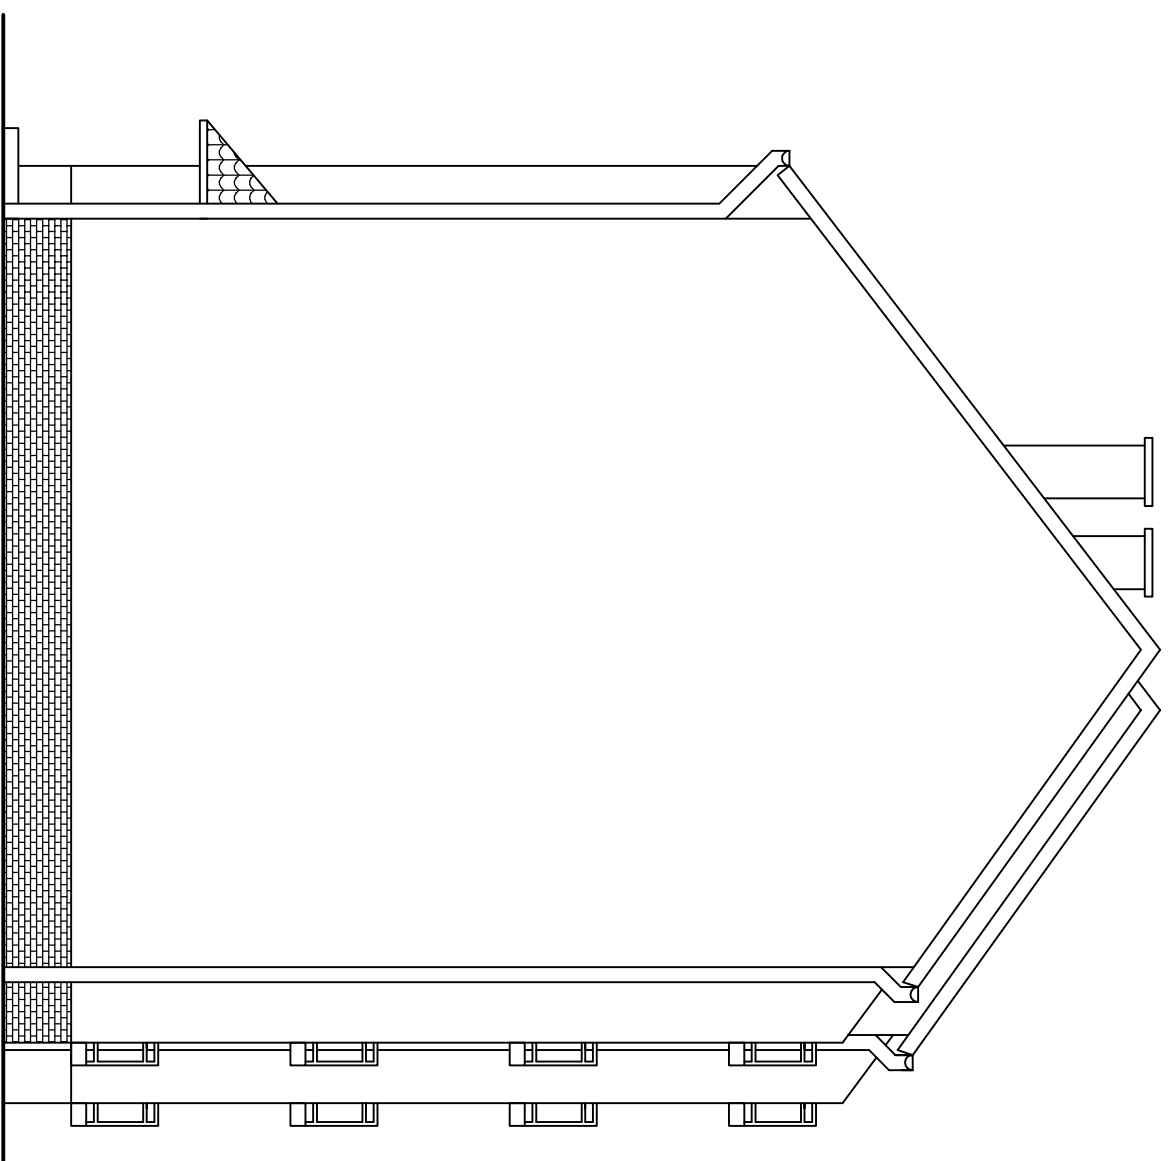

BUDYNEK MIESZKALNY
SKALA 1:100

Budynek mieszkalny
Elewacja boczna

Adres	ul. 27 Stycznia 11, 64-980 Trzcianka		
Investor	Spółdzielnia Mieszkaniowa Trzcianka os. Słowackiego 24, 64-980 Trzcianka		
Opracowała	mgr inż. Katarzyna Pisarek-Kondracka		lipiec 2018
Projektował	mgr inż. Krzysztof Pisarek	460/87	Nr rys. T-3