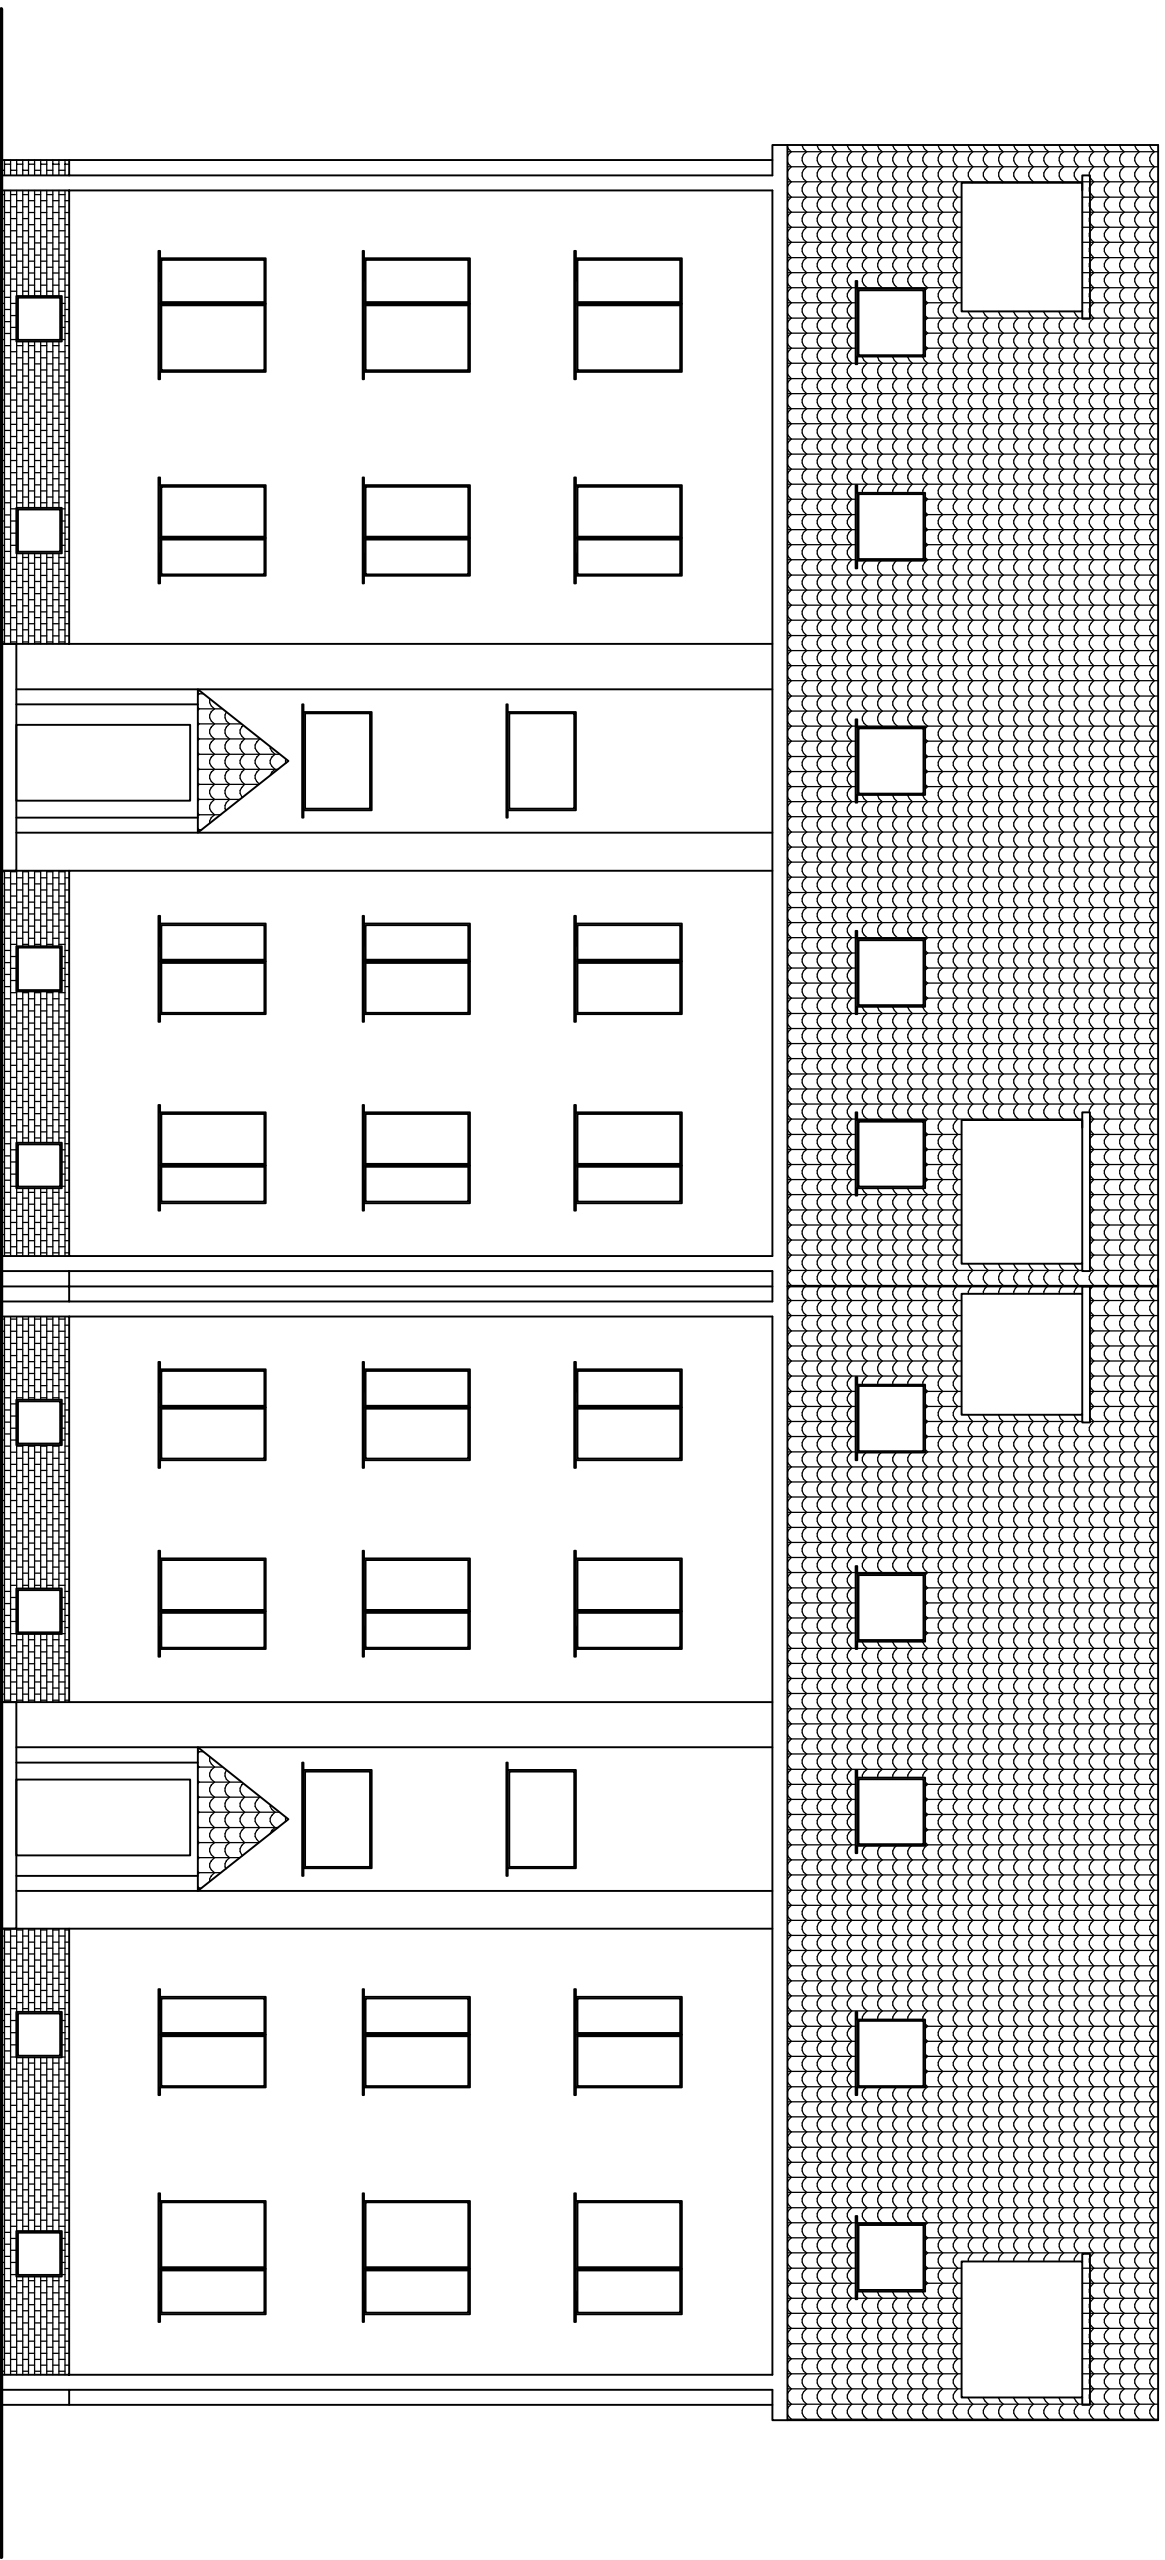

BUDYNEK MIESZKALNY  
SKALA 1:100

Budynek mieszkalny Elewacja frontowa			
Adres	ul. 27 Stycznia 11, 64-980 Trzcianka		
Inwestor	Spółdzielnia Mieszkaniowa Trzcianka os. Słowackiego 24, 64-980 Trzcianka		
Opracowała	mgr inż. Katarzyna Pisarek-Kondracka		lipiec 2018
Projektował	mgr inż. Krzysztof Pisarek	460/87	Nr rys. T-2