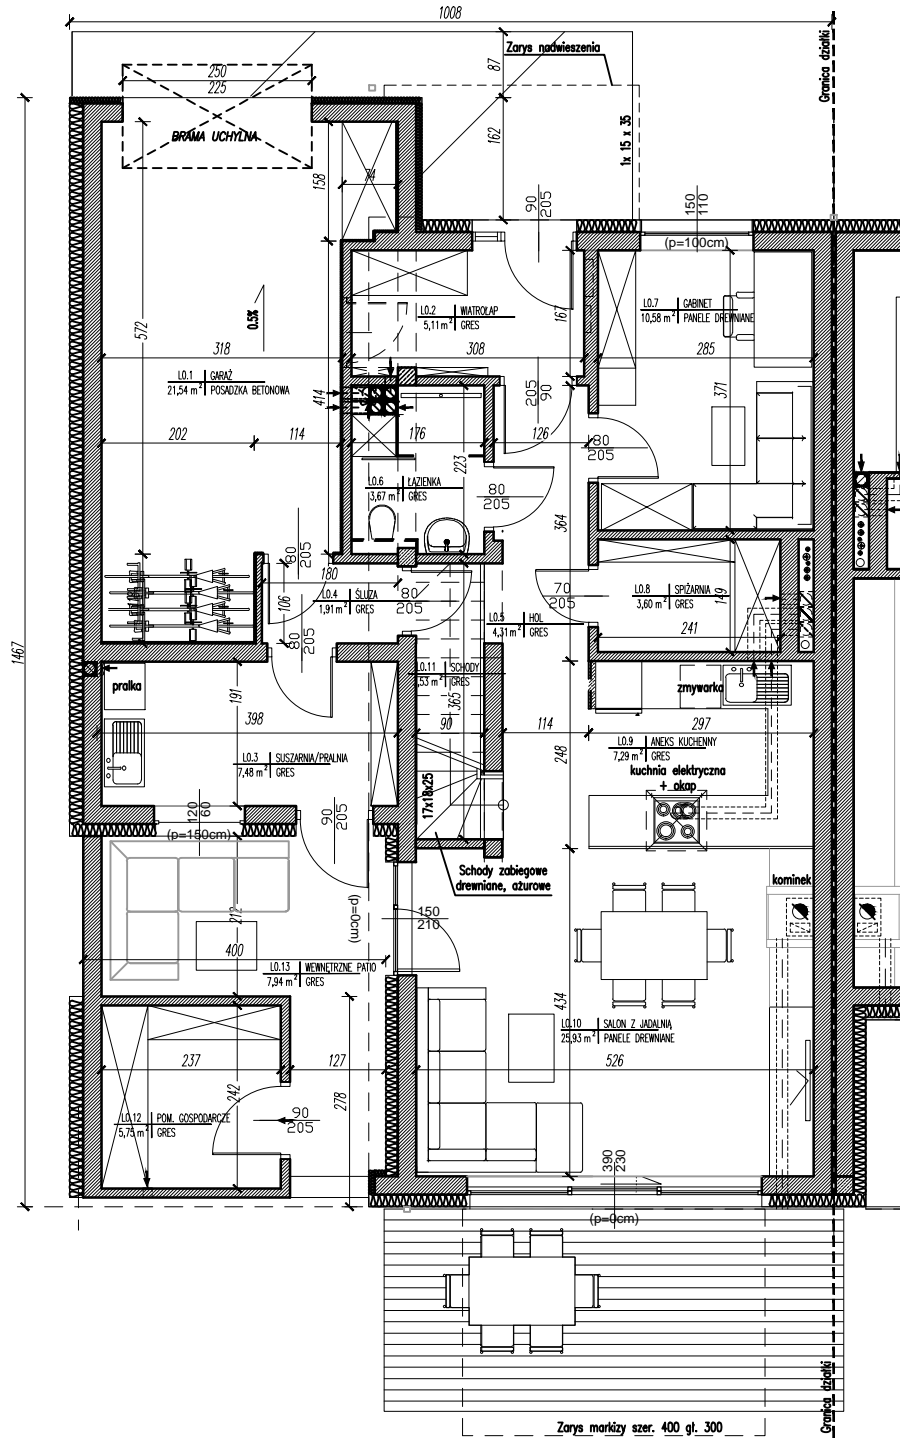

MODUŁ LEWY (większy)

Rzut parteru

Zarys mokrzy szer. 400 gł. 300