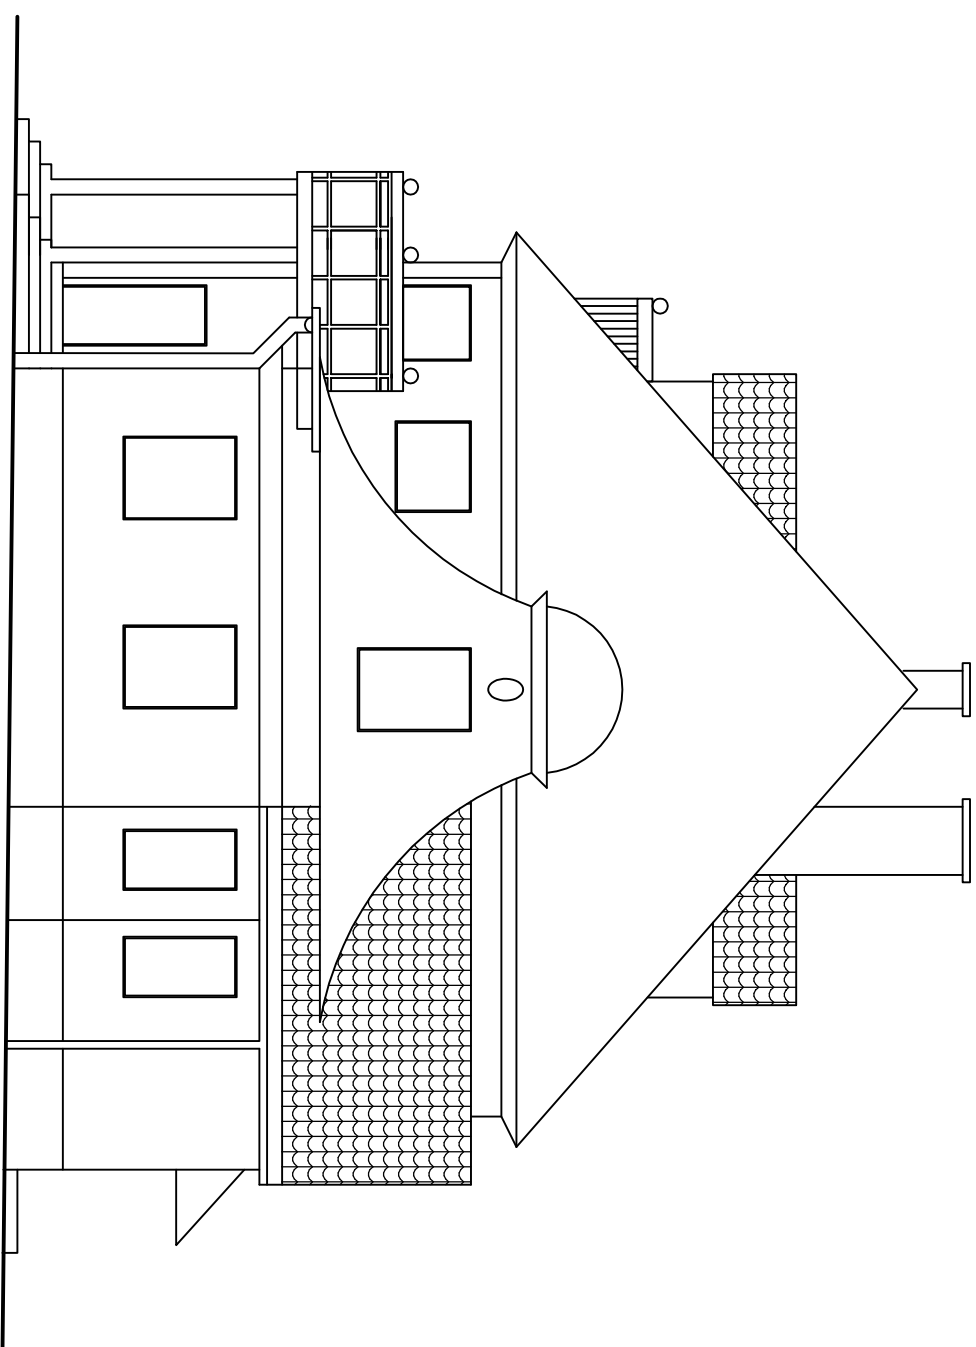

BUDYNEK MIESZKALNY
SKALA 1:100

Budynek mieszkalny
Elewacja południowa

Adres	<i>ul. Mickiewicza 21, 64-980 Trzcianka</i>		
Inwestor	<i>Spółdzielnia Mieszkaniowa Trzcianka</i> <i>os. Słowackiego 24, 64-980 Trzcianka</i>		
Opracowała	<i>mgr inż. Katarzyna Pisarek-Kondracka</i>		lipiec 2018
Projektował	<i>mgr inż. Krzysztof Pisarek</i>	460/87	Nr rys. T-4