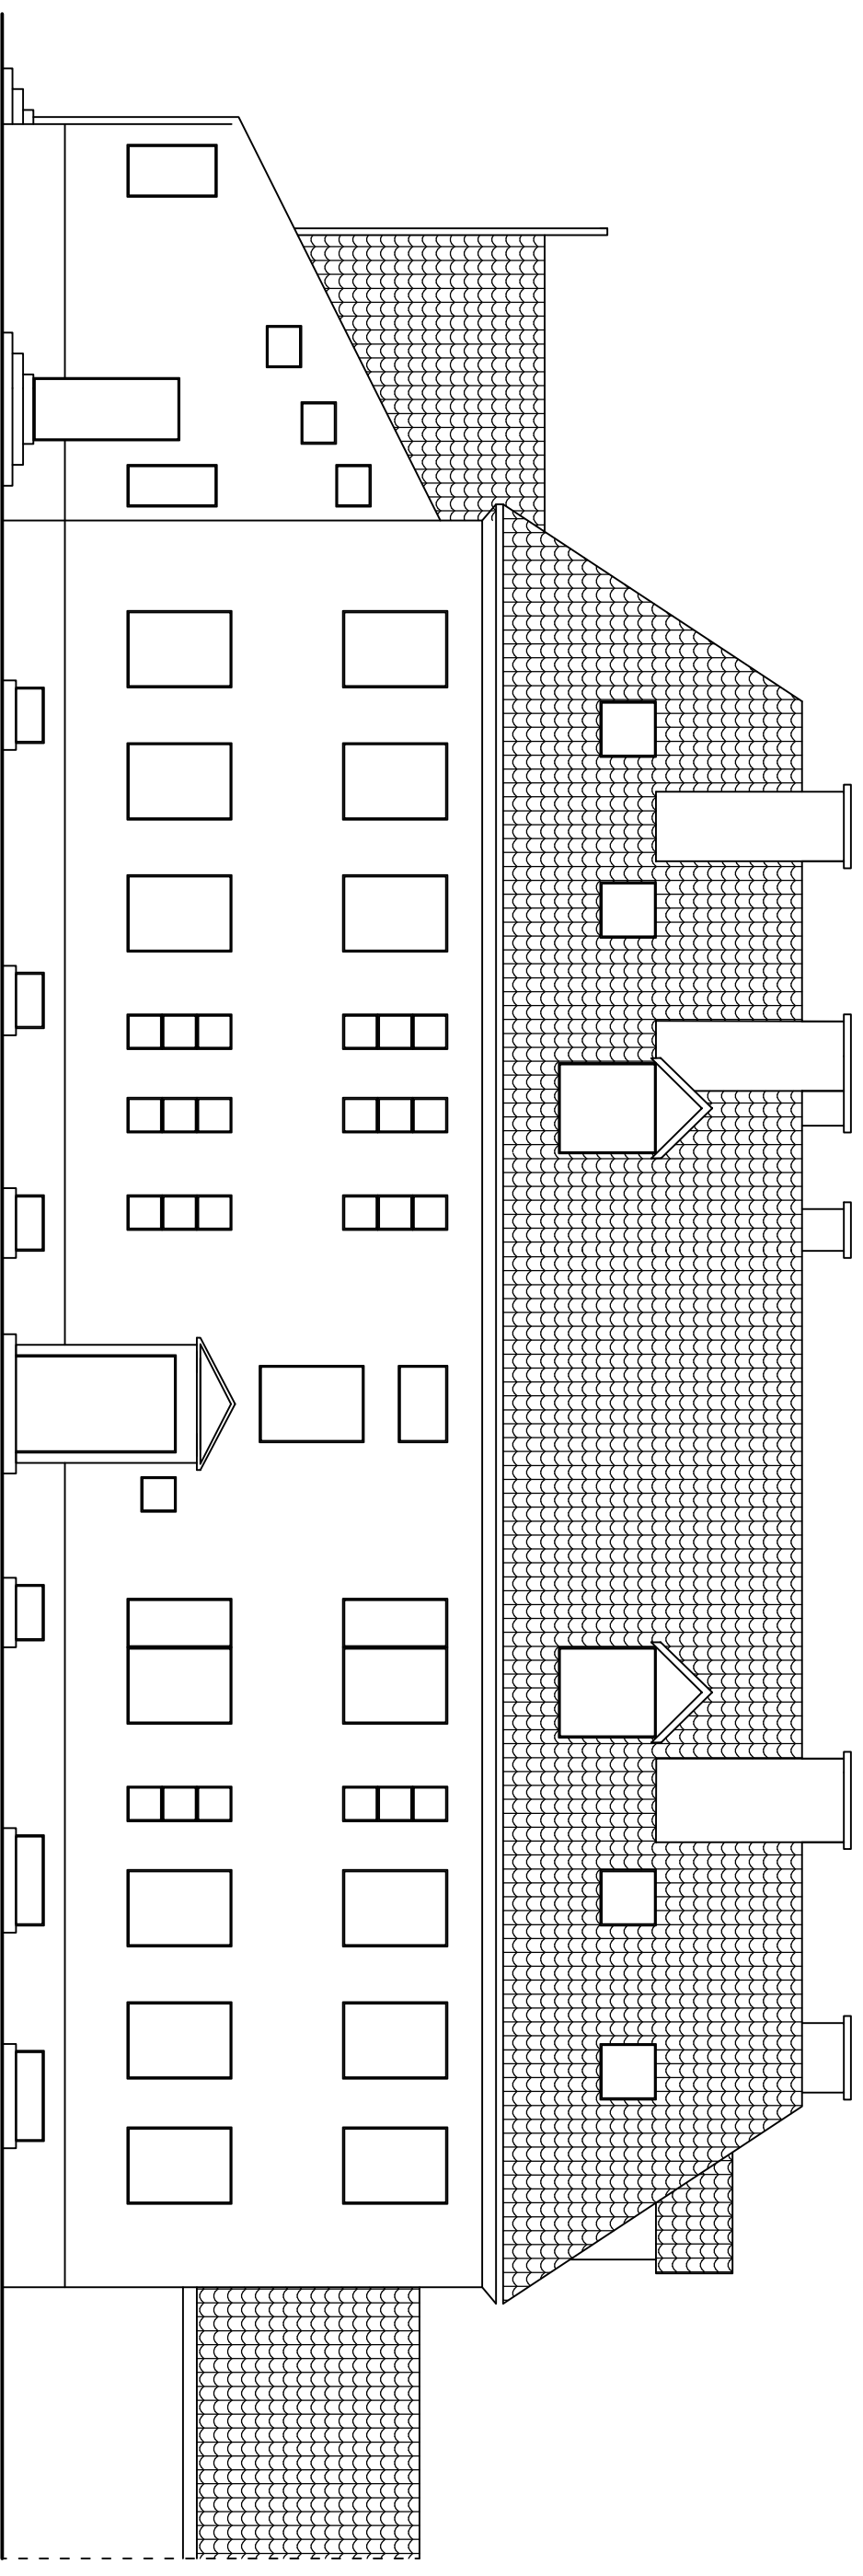

BUDYNEK MIESZKALNY
SKALA 1:100

Budynek mieszkalny
Elewacja wschodnia

Adres	ul. Mickiewicza 21, 64-980 Trzcianka		
Inwestor	Spółdzielnia Mieszkaniowa Trzcianka os. Słowackiego 24, 64-980 Trzcianka		
Opracowała	mgr inż. Katarzyna Pisarek-Kondracka		lipiec 2018
Projektował	mgr inż. Krzysztof Pisarek	460/87	Nr rys. T-2