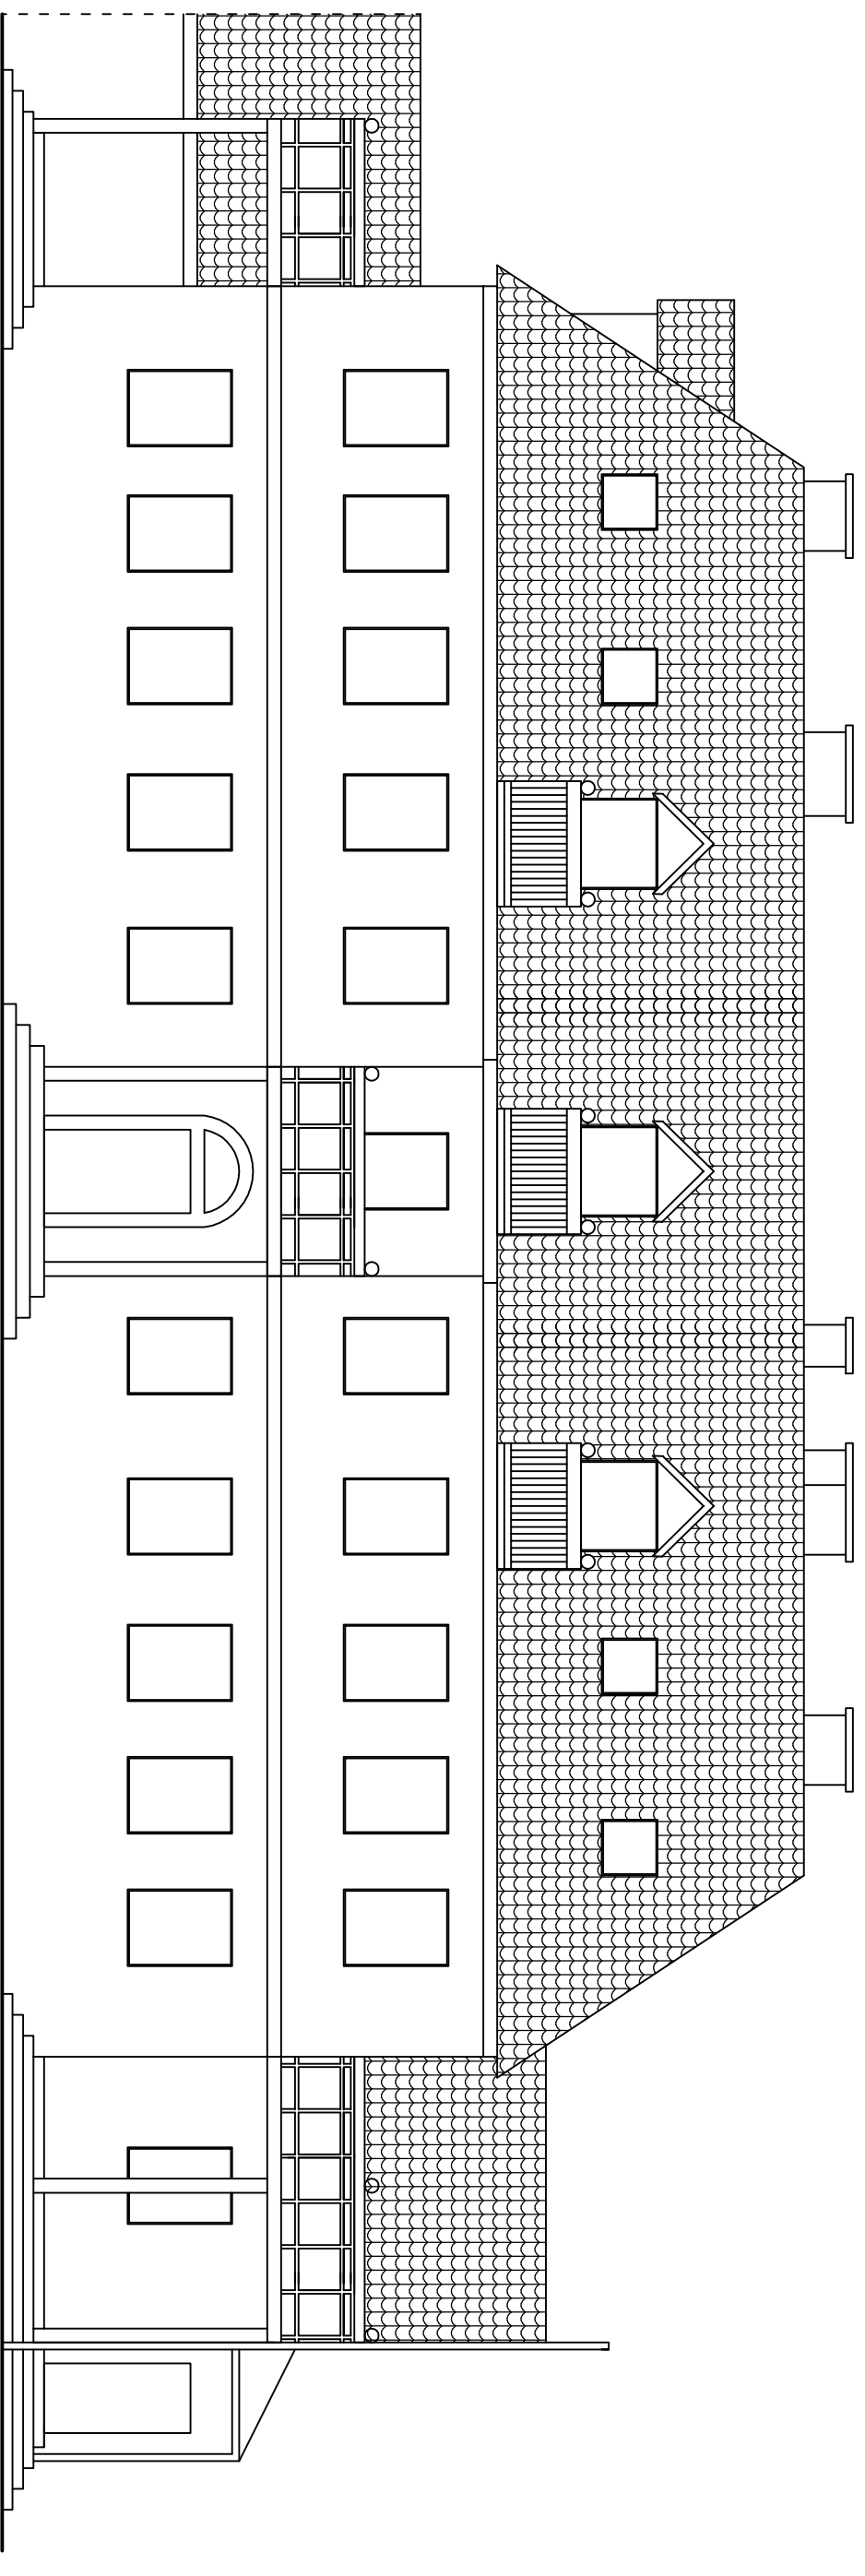

BUDYNEK MIESZKALNY
SKALA 1:100

Budynek mieszkalny Elewacja zachodnia			
Adres	<i>ul. Mickiewicza 21, 64-980 Trzcianka</i>		
Inwestor	Spółdzielnia Mieszkaniowa Trzcianka os. Słowackiego 24, 64-980 Trzcianka		
Opracowała	<i>mgr inż. Katarzyna Pisarek-Kondracka</i>		lipiec 2018
Projektował	<i>mgr inż. Krzysztof Pisarek</i>	460/87	Nr rys. T-1