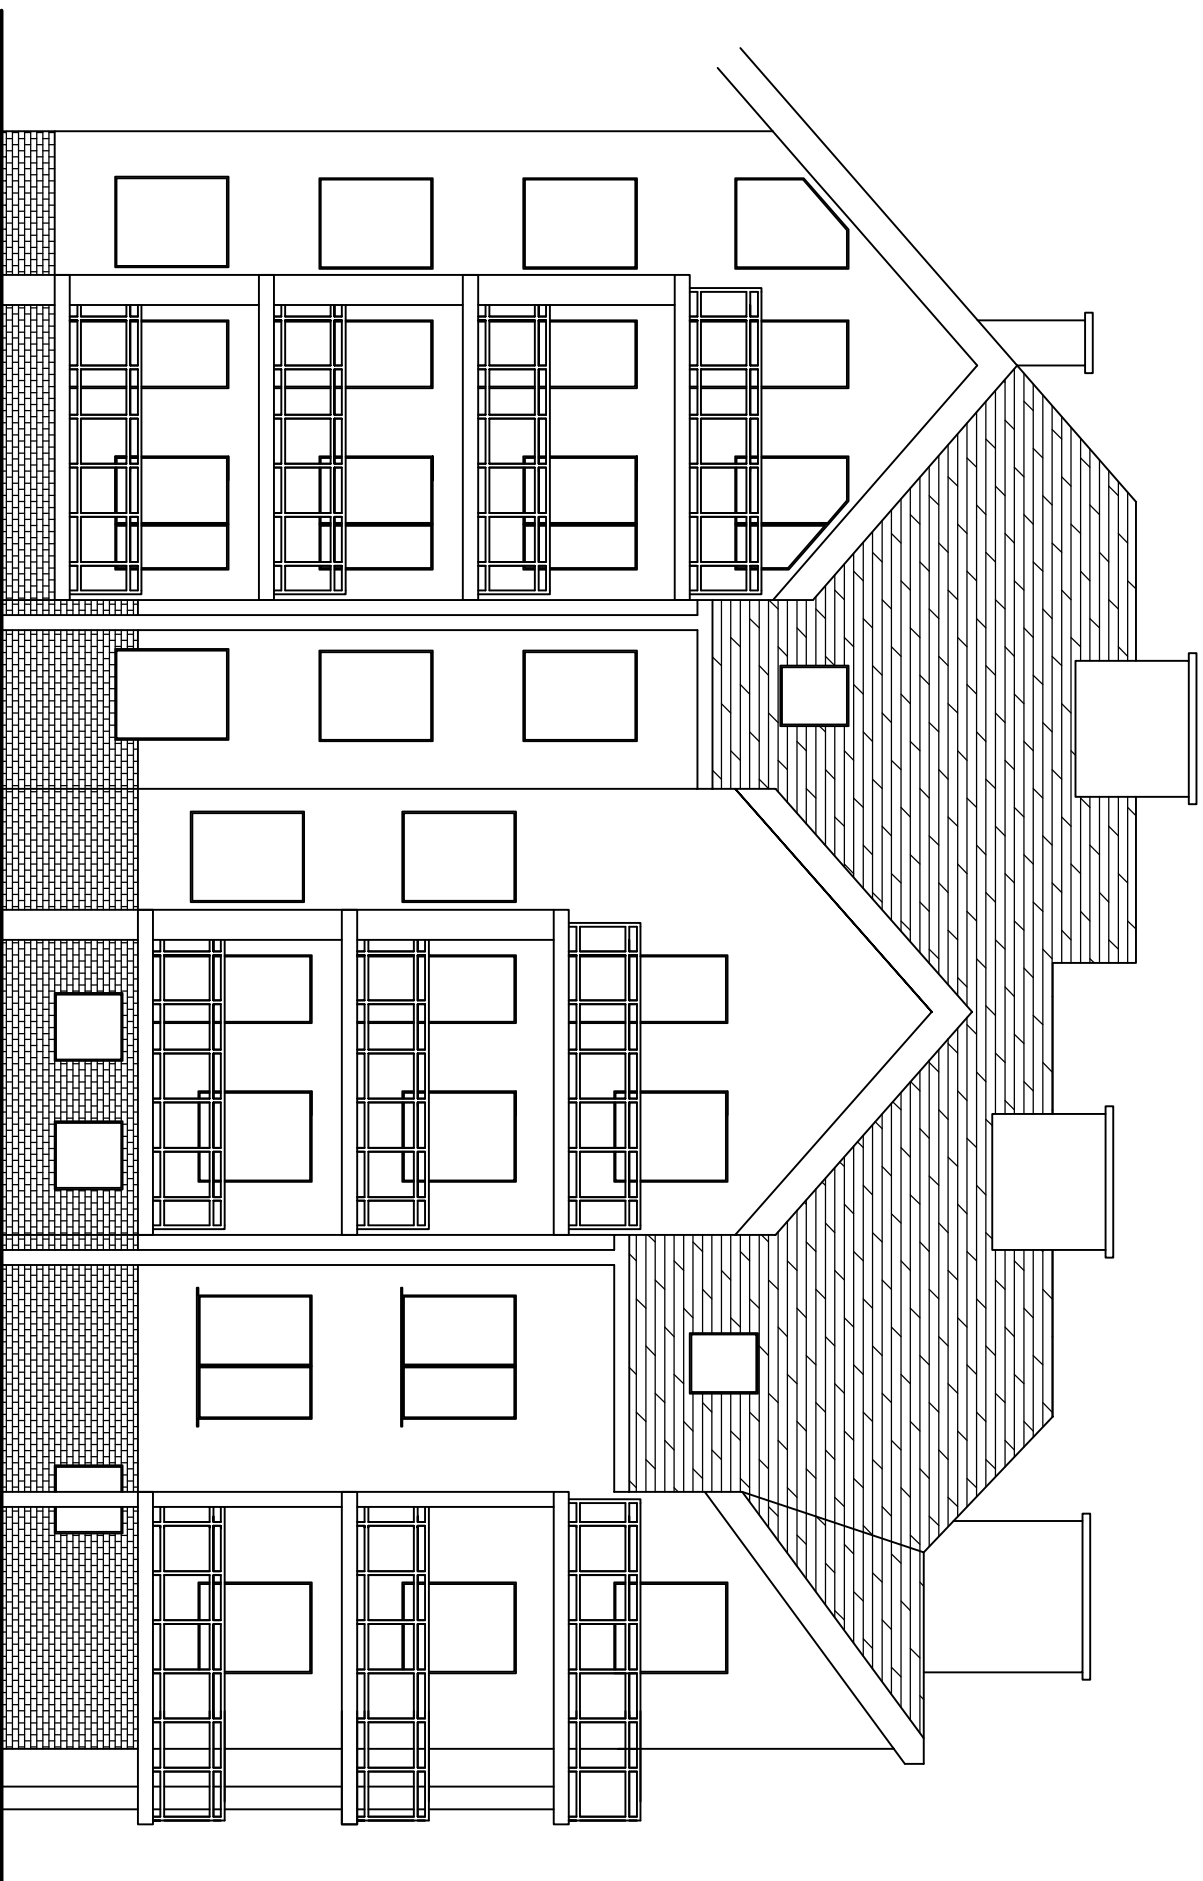

BUDYNEK MIESZKALNY
SKALA 1:100

Budynek mieszkalny
Elewacja zachodnia

Adres	ul. 27 Stycznia 9, 64-980 Trzcianka		
Investor	Spółdzielnia Mieszkaniowa Trzcianka os. Słowackiego 24, 64-980 Trzcianka		
Opracowała	mgr inż. Katarzyna Pisarek-Kondracka		lipiec 2018
Projektował	mgr inż. Krzysztof Pisarek	460/87	Nr rys. T-2