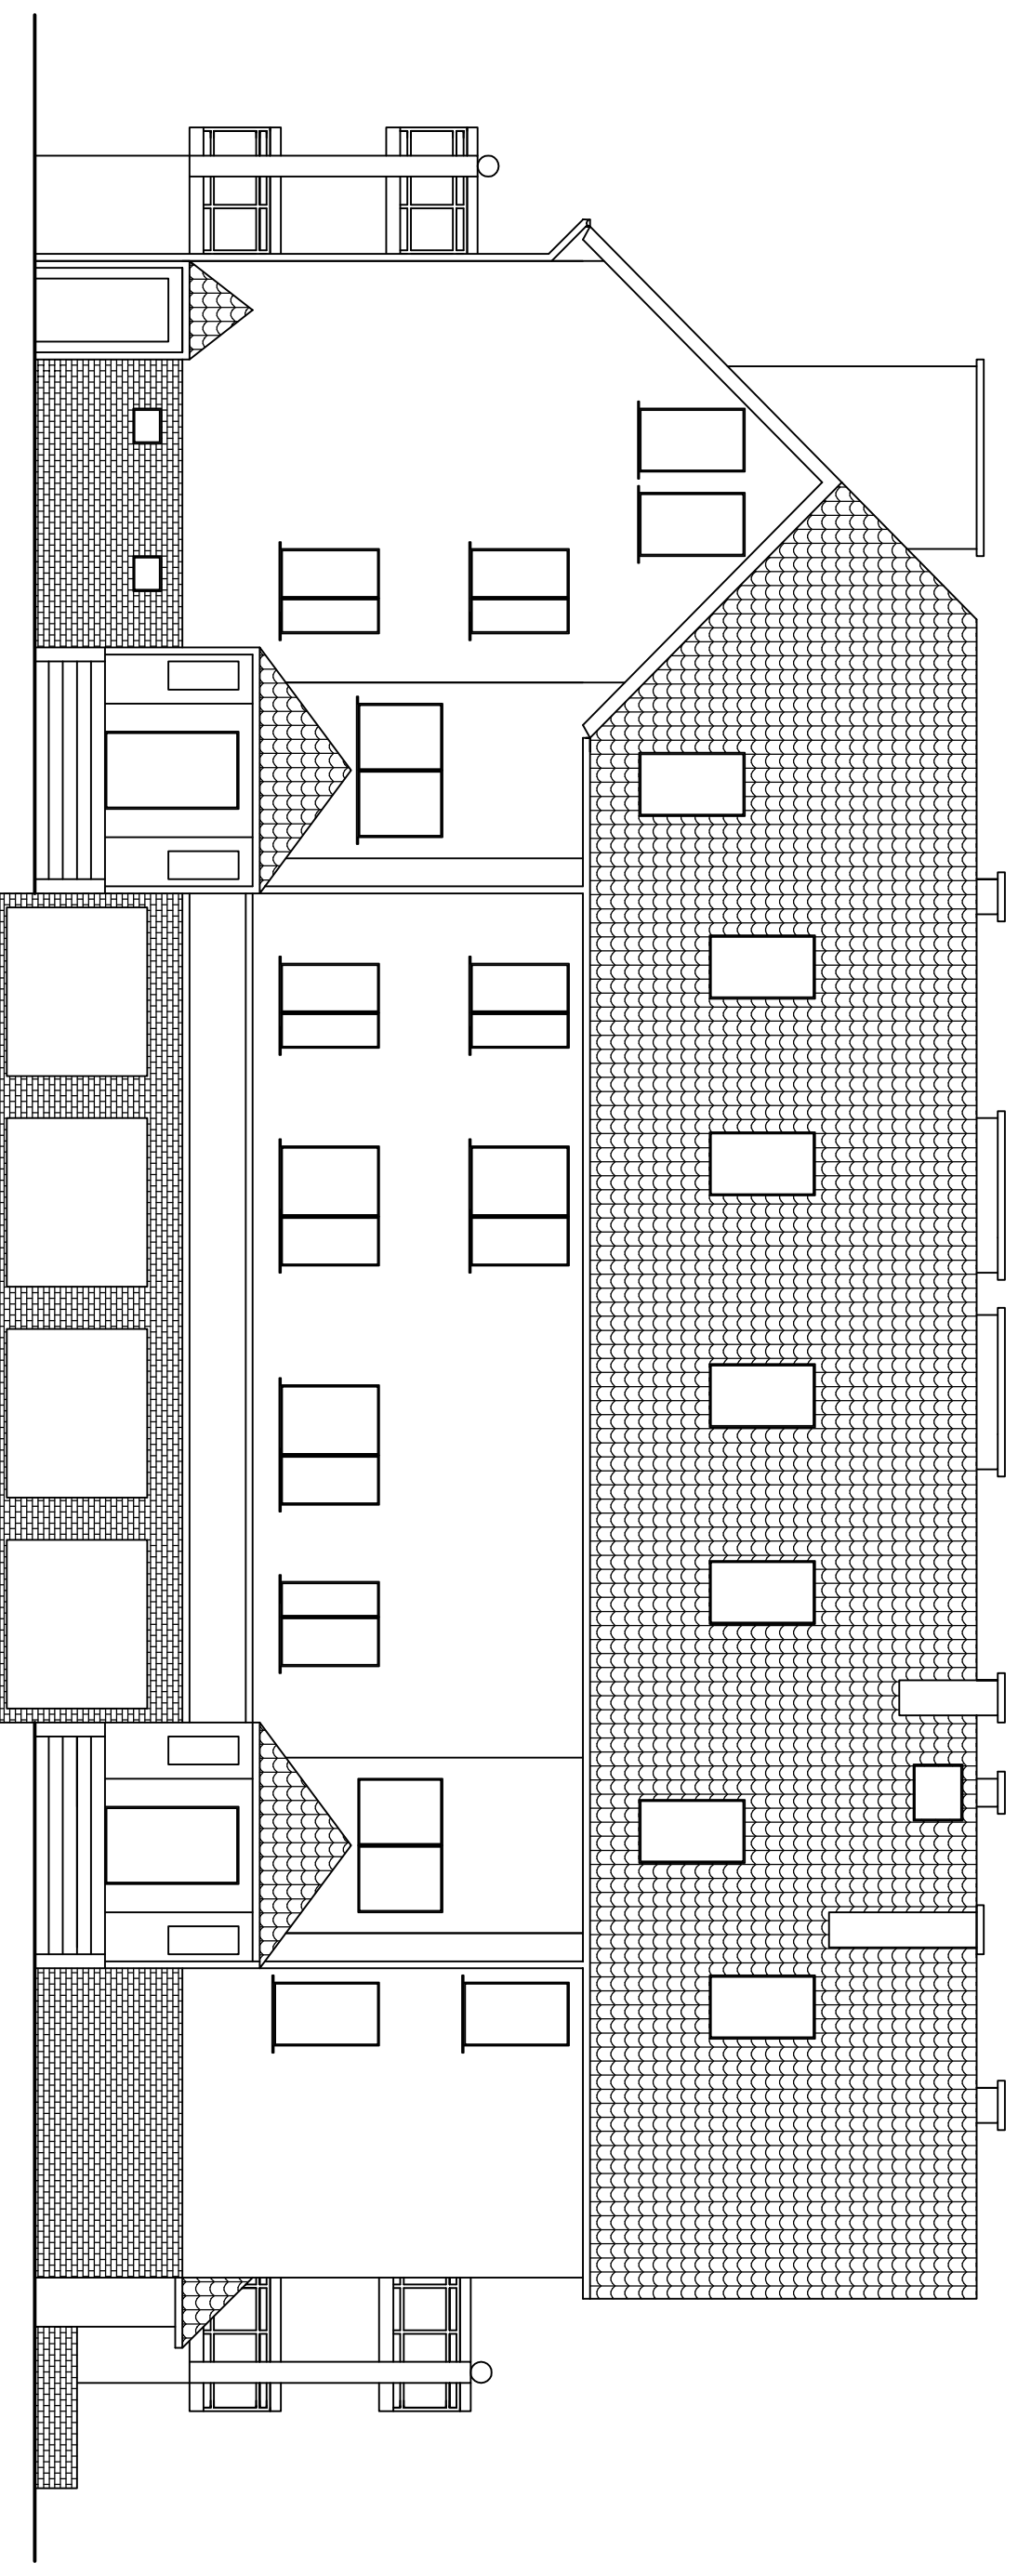

BUDYNEK MIESZKALNY
SKALA 1:100

Budynek mieszkalny
Elewacja północna

Adres	ul. 27 Stycznia 10, 64-980 Trzcianka		
Investor	Spółdzielnia Mieszkaniowa Trzcianka os. Słowackiego 24, 64-980 Trzcianka		
Opracowała	mgr inż. Katarzyna Pisarek-Kondracka		
Projektował	mgr inż. Krzysztof Pisarek	460/87	lipiec 2018 Nr rys. T-2