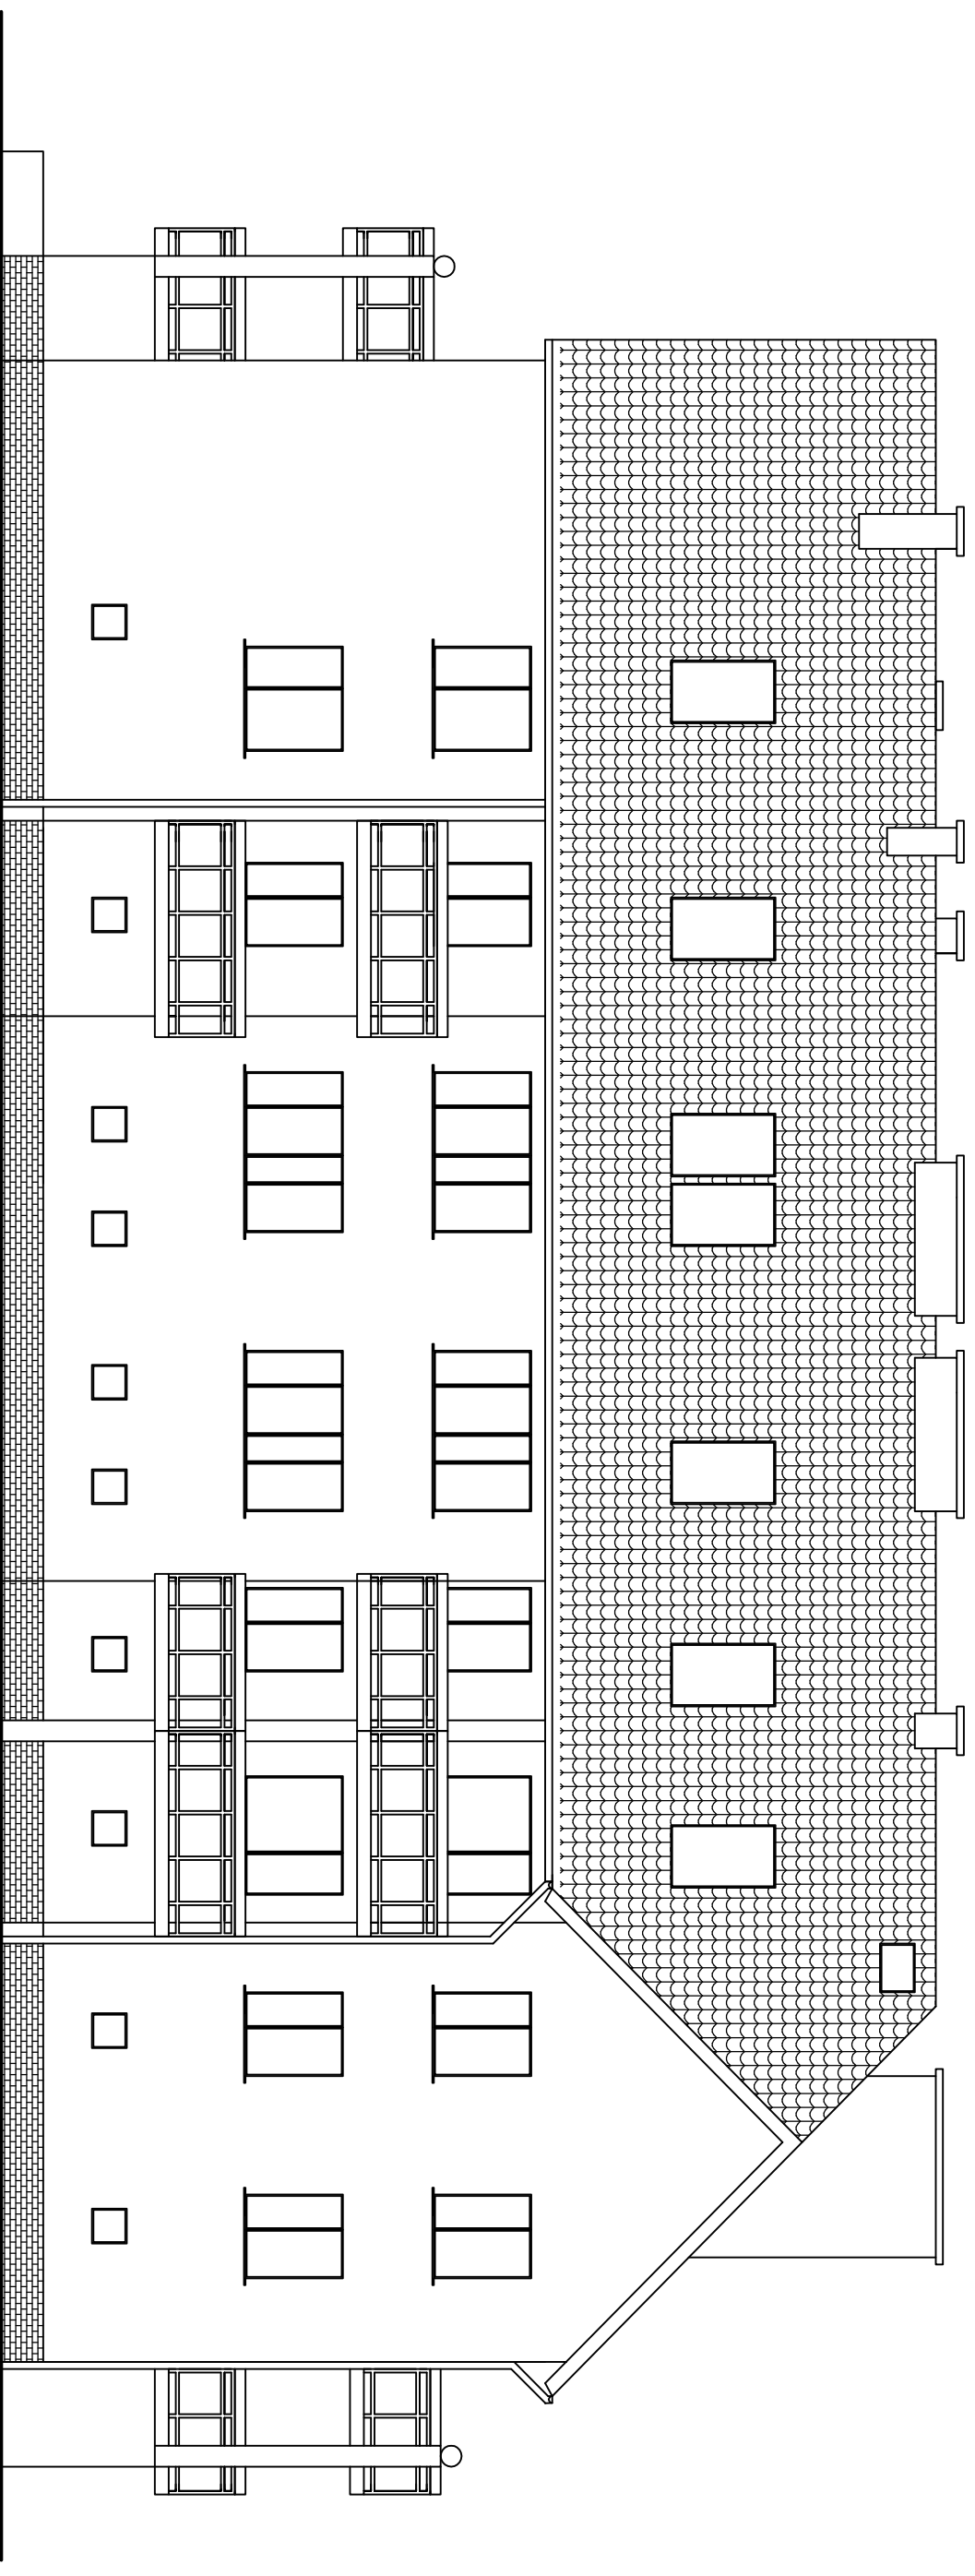

BUDYNEK MIESZKALNY
SKALA 1:100

Budynek mieszkalny
Elewacja południowa

Adres	ul. 27 Stycznia 10, 64-980 Trzcianka		
Inwestor	Spółdzielnia Mieszkaniowa Trzcianka os. Słowackiego 24, 64-980 Trzcianka		
Opracowała	mgr inż. Katarzyna Pisarek-Kondracka		lipiec 2018
Projektował	mgr inż. Krzysztof Pisarek	460/87	Nr rys. T-1